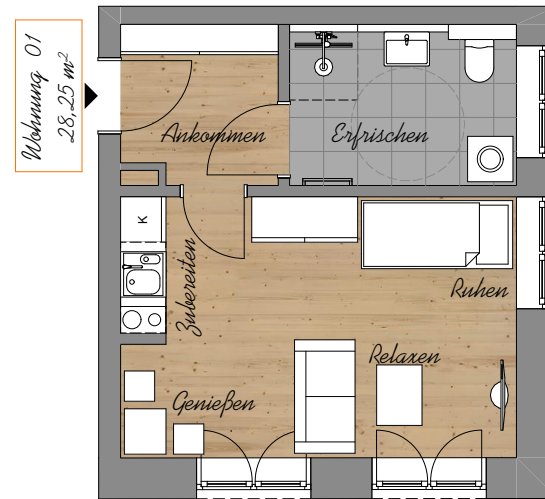

Residenz Sanssouci
WOHNUNG 01 M 1_100

Erdgeschoss
1 Zimmer-Apartment

Wohnen Kochen Schlafen	17,99m²
Bad	6,00m²
Flur	4,26m²

GESAMT **28,25m²**

Diese Wohnung verfügt über ein Kellerabteil.

01