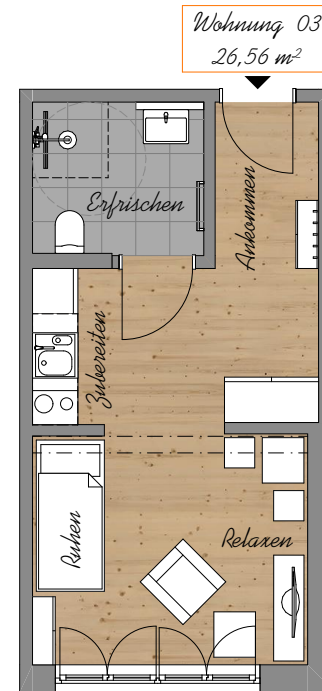

Residenz Sanssouci
WOHNUNG 03 M 1_100

Erdgeschoss
1 Zimmer-Apartment

Wohnen Kochen Schlafen **22,06m²**
Bad **4,50m²**

GESAMT **26,56m²**

Diese Wohnung verfügt über ein Kellerabteil.

03