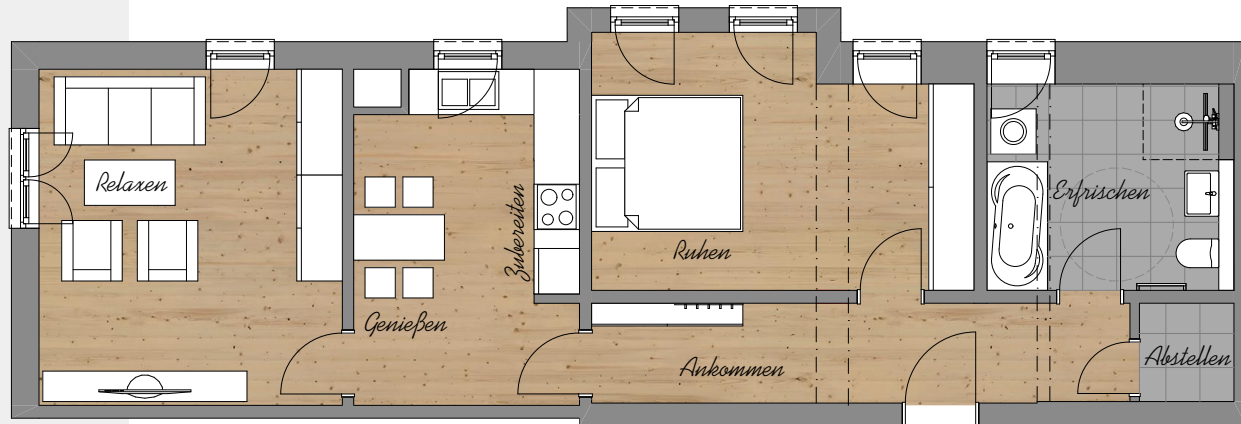

Residenz Sanssouci
WOHNUNG 07 M 1_100

Erdgeschoss
2 Zimmer-Wohnung

Wohnen	17,83m²
Kochen Essen	12,76m²
Bad	8,33m²
Flur	9,38m²
Abstell	1,62m²
Schlafen	15,80m²
GESAMT	65,72m²

**Diese Wohnung verfügt über einen
Abstellraum sowie ein Kellerabteil.**

Wohnung 07
65,72 m²

07