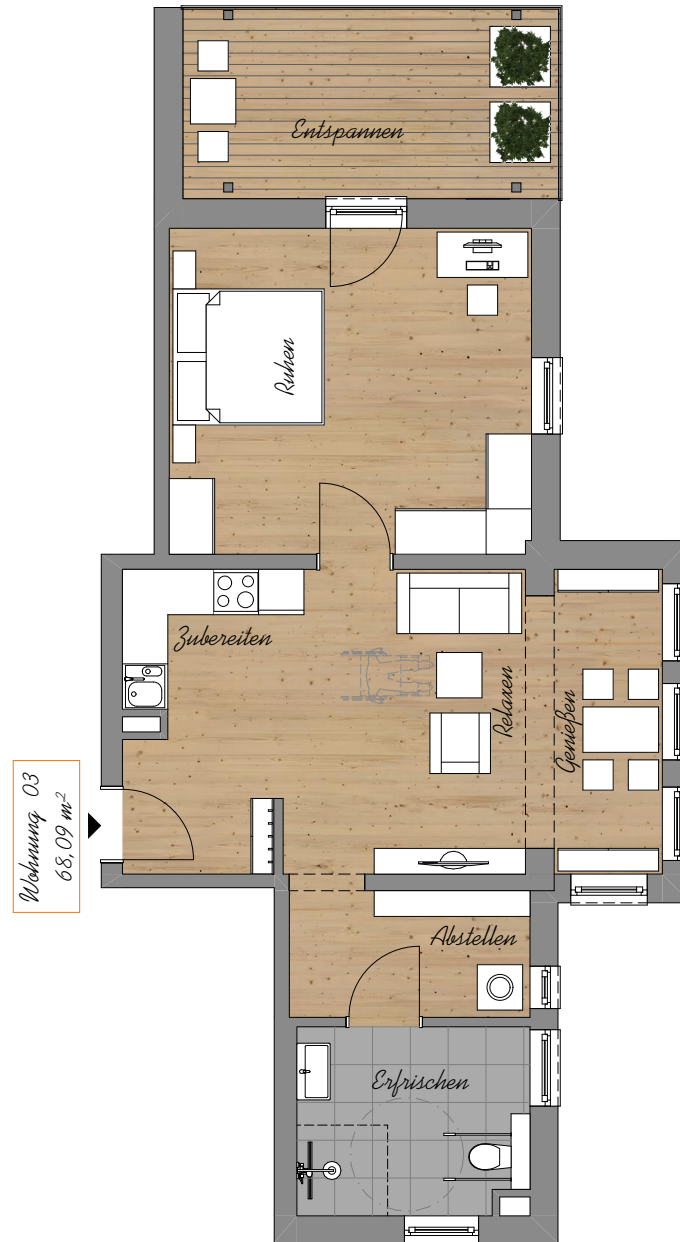

Residenz Sanssouci - Villa
WOHNUNG 03 M 1_100

Erdgeschoss
2 Zimmer-Wohnung

Wohnen Kochen Essen	28,27m²
Bad	7,53m²
Balkon 1/2	6,31m²
Abstell	5,33m²
Schlafen	20,65m²
GESAMT	68,09m²

Diese Wohnung verfügt über einen Abstellraum.

03