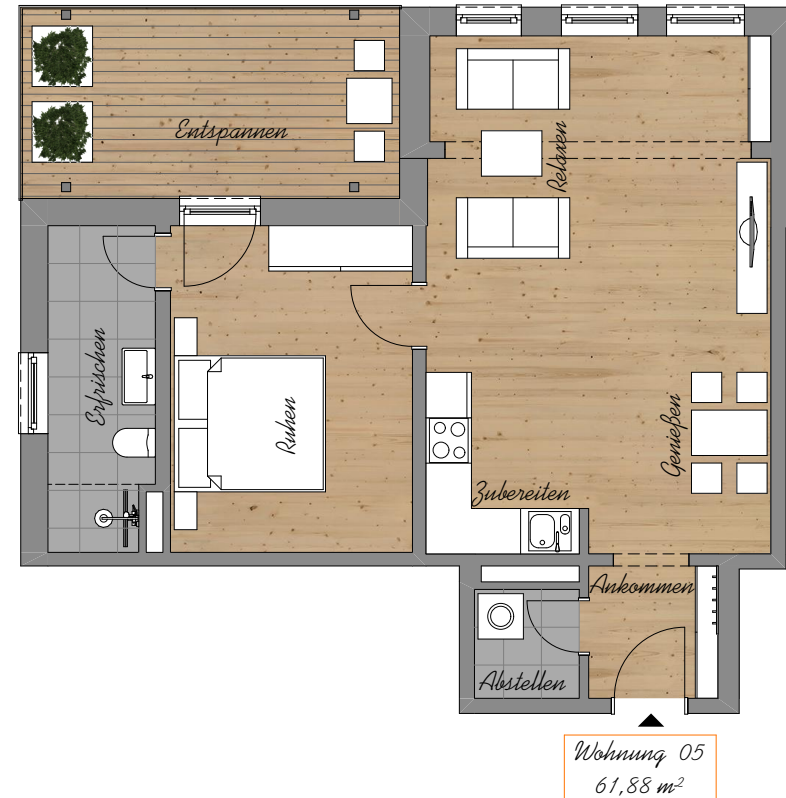

Residenz Sanssouci - Villa
WOHNUNG 05 M 1_100

1. Obergeschoss
2 Zimmer-Wohnung

Wohnen Kochen Essen	30,91m²
Bad	5,91m²
Flur	3,01m²
Abstell	1,95m²
Schlafen	13,76m²
Balkon 1/2	6,34m²
GESAMT	61,88m²

Diese Wohnung verfügt über einen Abstellraum.

Wohnung 05
61,88 m²

05